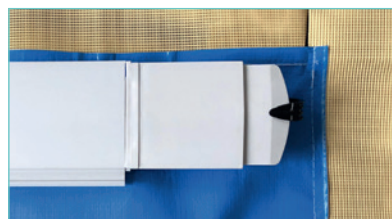

La couverture volet agit comme un écran qui garde votre eau et vos volets propres durant l'hiver. Elle assure parfaitement l'hivernage de votre piscine et se retire pendant l'été.

NOVA-PLUS ★

Écran protecteur - Aucun ancrage.

NOVA-PLUS s'adapte à tous les modèles de volets immergés ou hors-sol et transforme votre volet en véritable couverture d'hivernage.

Léger, NOVA-PLUS s'installe en quelques minutes avec ses sandows Novaclips qui s'accrochent directement sur le volet (aucun ancrage sur les plages de la piscine).

Pour les lames PVC solaires, la version NOVA ÉVOLUTION est nécessaire. Attention : à retirer l'été.

Dessous.

Dessus.

⊕ LES POINTS FORTS DE LA NOVA-PLUS

- Écran protecteur pour volet, 260 gr/m².
- Protège le volet des UV et des salissures et retient les feuilles.
- Léger, installation simple et rapide avec les sandows Novaclips.